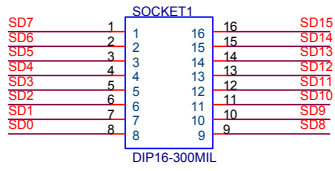

PCI PROTECTOR SOCKET

300H,301H DECODER

$$/CS300 = /AEN * /IOW * A9 * A8 * /A7 * /A6 * /A5 * /A4 * /A3 * /A2 * /A1 * A0$$

$$/CS301 = /AEN * /IOR * A9 * A8 * /A7 * /A6 * /A5 * /A4 * /A3 * /A2 * /A1 * A0$$

DATA INPUT OUTPUT CLEAR

DATA OUTPUT LED 300H

DATA INPUT 301H

Title		
<Title>		
Size	Document Number	Rev
B	<Doc>	<RevCode>
Date:	Thursday, May 05, 2005	Sheet 1 of 1