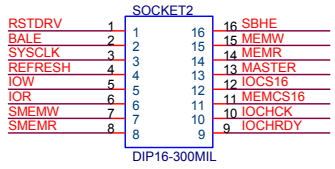

PCI PROTECTOR SOCKET

300H,301H DECODER

$$/CS300 = /AEN * /IOW * A9 * A8 * /A7 * /A6 * /A5 * /A4 * /A3 * /A2 * /A1 * A0$$

$$/CS301 = /AEN * /IOR * A9 * A8 * /A7 * /A6 * /A5 * /A4 * /A3 * /A2 * /A1 * A0$$

DATA INPUT OUTPUT CLEAR

DATA OUTPUT LED 300H

DATA INPUT 301H

Title		
<Title>		
Size	Document Number	Rev
B	<Doc>	<RevCode>
Date:	Thursday, May 05, 2005	Sheet 1 of 1