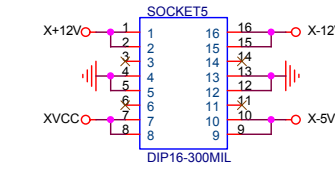

PCI PROTECTOR SOCKET

300H,301H DECODER

$$/CS300 = /AEN * /IOW * A9 * A8 * /A7 * /A6 * /A5 * /A4 * /A3 * /A2 * /A1 * A0$$

$$/CS301 = /AEN * /IOR * A9 * A8 * /A7 * /A6 * /A5 * /A4 * /A3 * /A2 * /A1 * A0$$

DATA INPUT OUTPUT CLEAR

DATA OUTPUT LED 300H

DATA INPUT 301H

Title		
<Title>		
Size	Document Number	Rev
B	<Doc>	<RevCode>
Date:	Thursday, May 05, 2005	Sheet 1 of 1