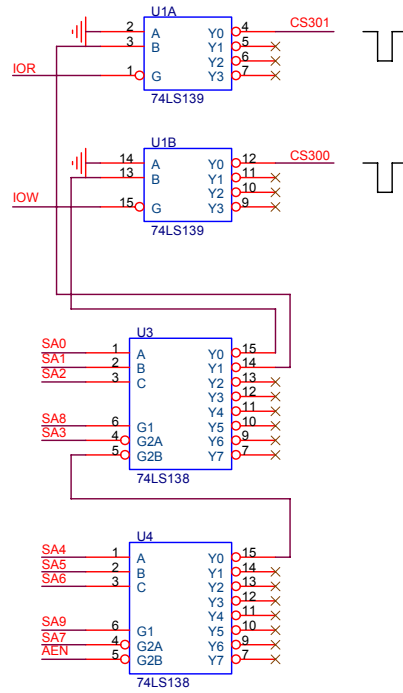

PCI PROTECTOR SOCKET

300H,301H DECODER

$$/CS300 = /AEN * /IOW * A9 * A8 * /A7 * /A6 * /A5 * /A4 * /A3 * /A2 * /A1 * A0$$

$$/CS301 = /AEN * /IOR * A9 * A8 * /A7 * /A6 * /A5 * /A4 * /A3 * /A2 * /A1 * A0$$

DATA INPUT OUTPUT CLEAR

DATA OUTPUT LED 300H

DATA INPUT 301H

Title		
<Title>		
Size	Document Number	Rev
B	<Doc>	<RevCode>
Date:	Thursday, May 05, 2005	Sheet 1 of 1