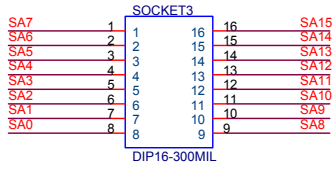

PCI PROTECTOR SOCKET

300H,301H DECODER

$$/CS300 = /AEN * /IOW * A9 * A8 * /A7 * /A6 * /A5 * /A4 * /A3 * /A2 * /A1 * A0$$

$$/CS301 = /AEN * /IOR * A9 * A8 * /A7 * /A6 * /A5 * /A4 * /A3 * /A2 * /A1 * A0$$

DATA INPUT OUTPUT CLEAR

DATA OUTPUT LED 300H

DATA INPUT 301H

Title		
<Title>		
Size	Document Number	Rev
B	<Doc>	<RevCode>
Date:	Thursday, May 05, 2005	Sheet 1 of 1