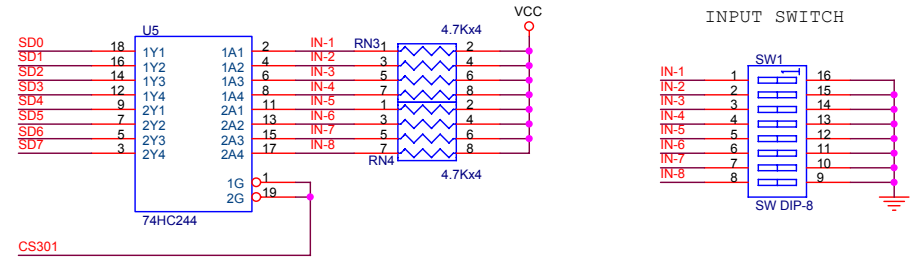

PCI PROTECTOR SOCKET

300H,301H DECODER

$$/CS300 = /AEN * /IOW * A9 * A8 * /A7 * /A6 * /A5 * /A4 * /A3 * /A2 * /A1 * A0$$

$$/CS301 = /AEN * /IOR * A9 * A8 * /A7 * /A6 * /A5 * /A4 * /A3 * /A2 * /A1 * A0$$

DATA INPUT OUTPUT CLEAR

DATA OUTPUT LED 300H

DATA INPUT 301H

Title		
<Title>		
Size	Document Number	Rev
B	<Doc>	<RevCode>
Date:	Thursday, May 05, 2005	Sheet 1 of 1