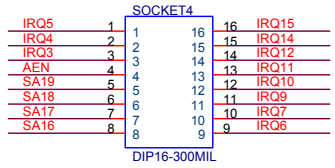

PCI PROTECTOR SOCKET

300H,301H DECODER

$$/CS300 = /AEN * /IOW * A9 * A8 * /A7 * /A6 * /A5 * /A4 * /A3 * /A2 * /A1 * A0$$

$$/CS301 = /AEN * /IOR * A9 * A8 * /A7 * /A6 * /A5 * /A4 * /A3 * /A2 * /A1 * A0$$

DATA INPUT OUTPUT CLEAR