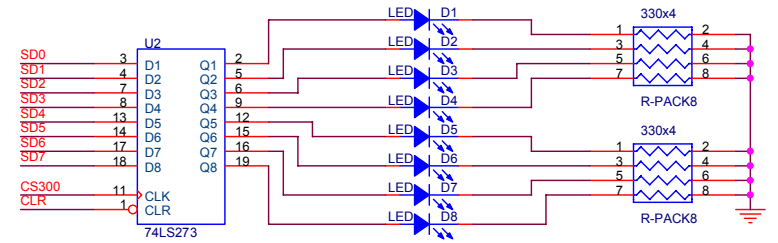

PCI PROTECTOR SOCKET

300H,301H DECODER

$$/CS300 = /AEN * /IOW * A9 * A8 * /A7 * /A6 * /A5 * /A4 * /A3 * /A2 * /A1 * A0$$

$$/CS301 = /AEN * /IOR * A9 * A8 * /A7 * /A6 * /A5 * /A4 * /A3 * /A2 * /A1 * A0$$

DATA INPUT OUTPUT CLEAR

DATA OUTPUT LED 300H

DATA INPUT 301H

Title		
<Title>		
Size	Document Number	Rev
B	<Doc>	<RevCode>
Date:	Thursday, May 05, 2005	Sheet 1 of 1